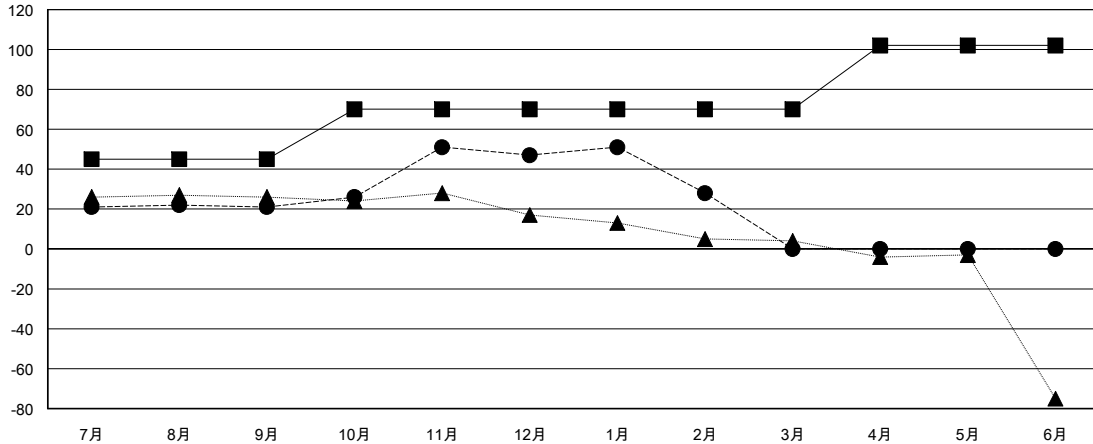

会員目標及び実績累計

解散クラブ: 0	40 CLUBS OF 52 一名以上の新会員を登録	男女別	
退会者		男性	1,550 (82.40%)
物故会員 10		女性	331 (17.60%)
クラブ解散 20		女性%年度目標: 20%	
その他 57	会員累計データを見るには、ここをクリック	世帯主/家族会員合計	566
合計 87		国際会費半額の家族会員	297